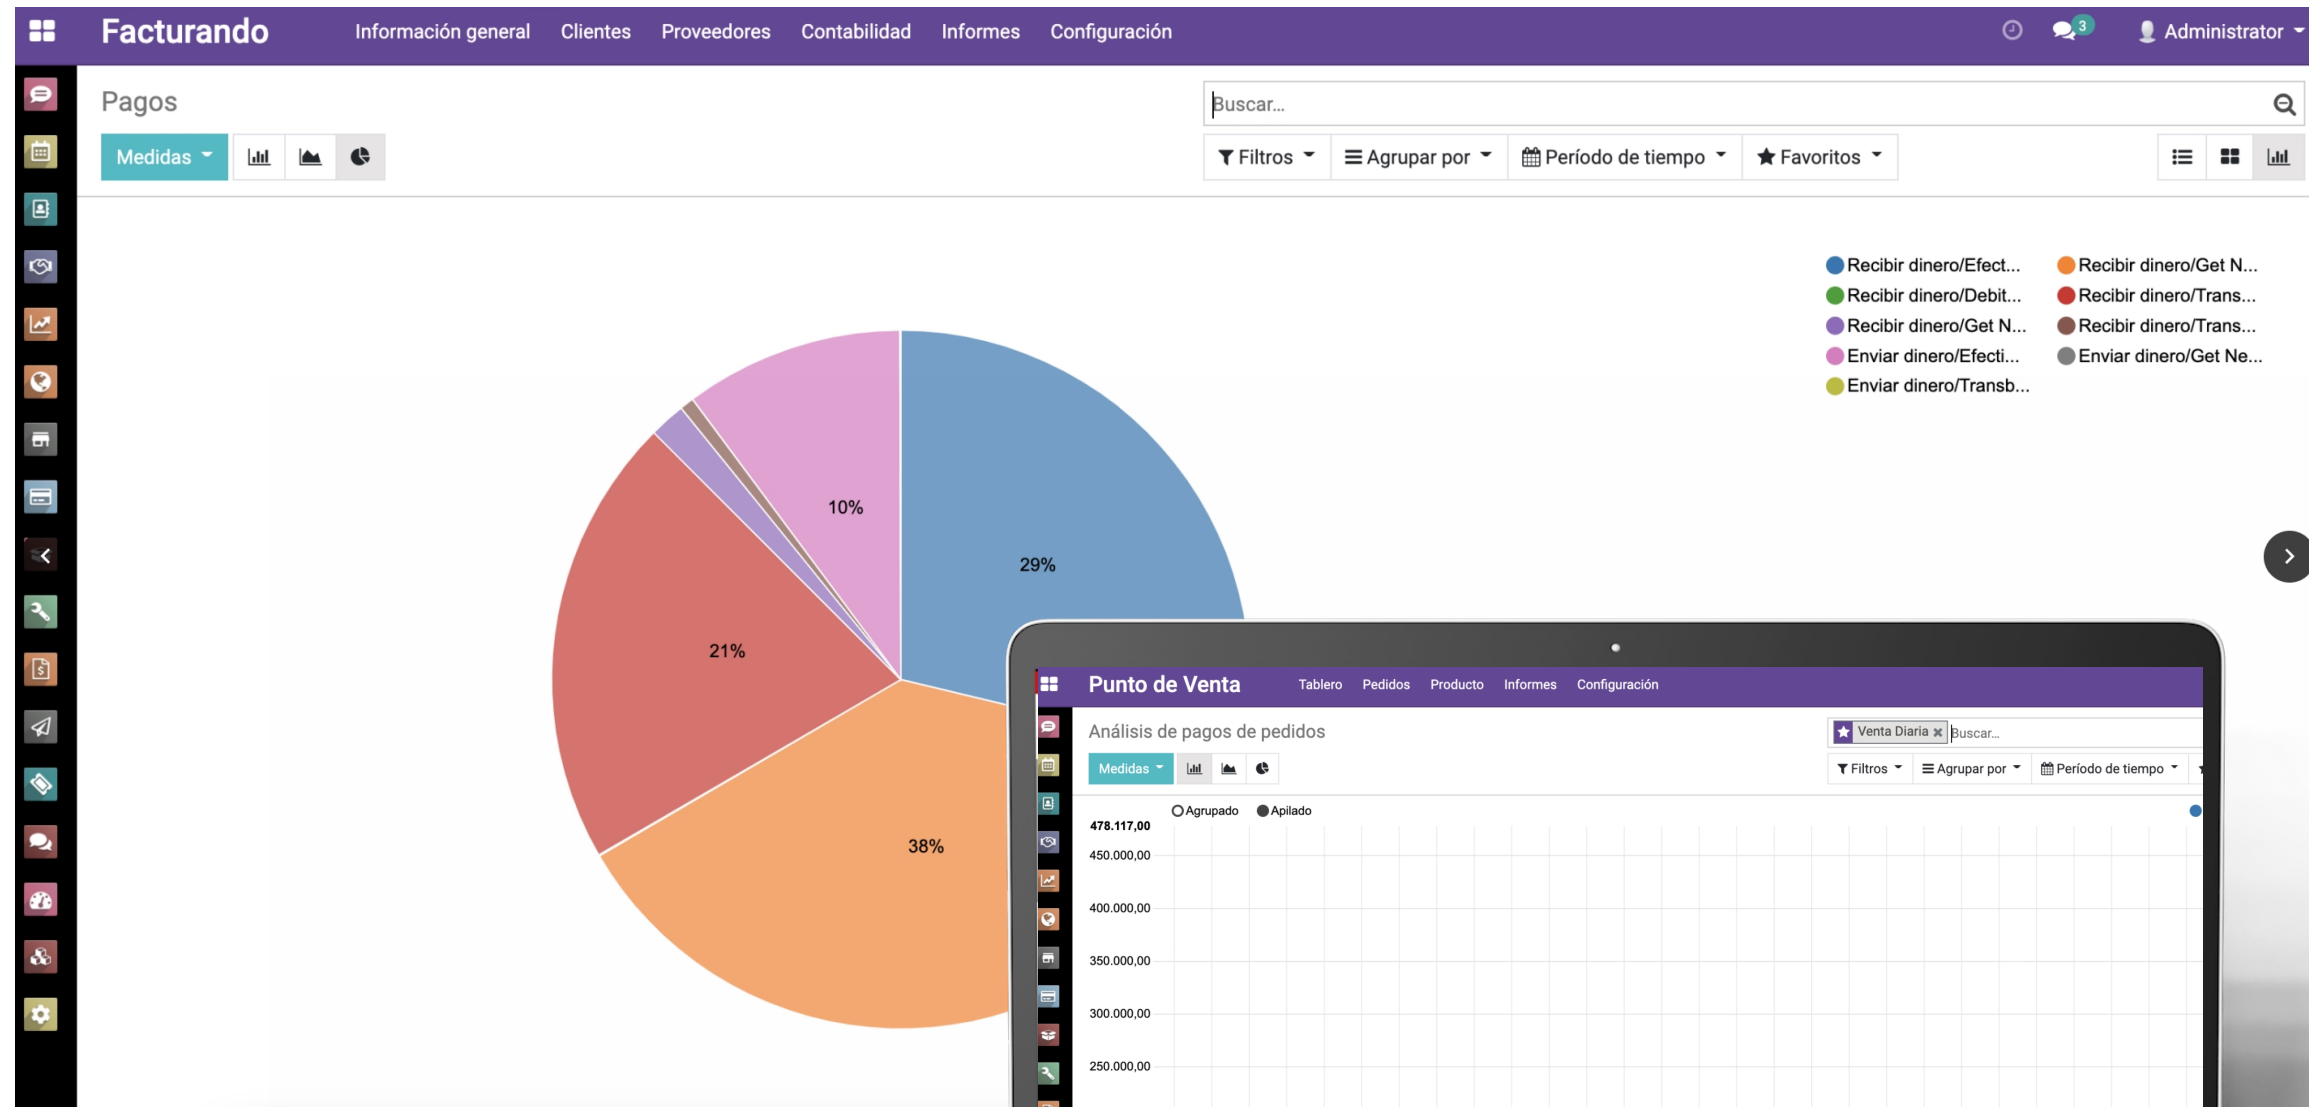

UP ERP ODOO

Diseño UiUx y desarrollo de ERP.