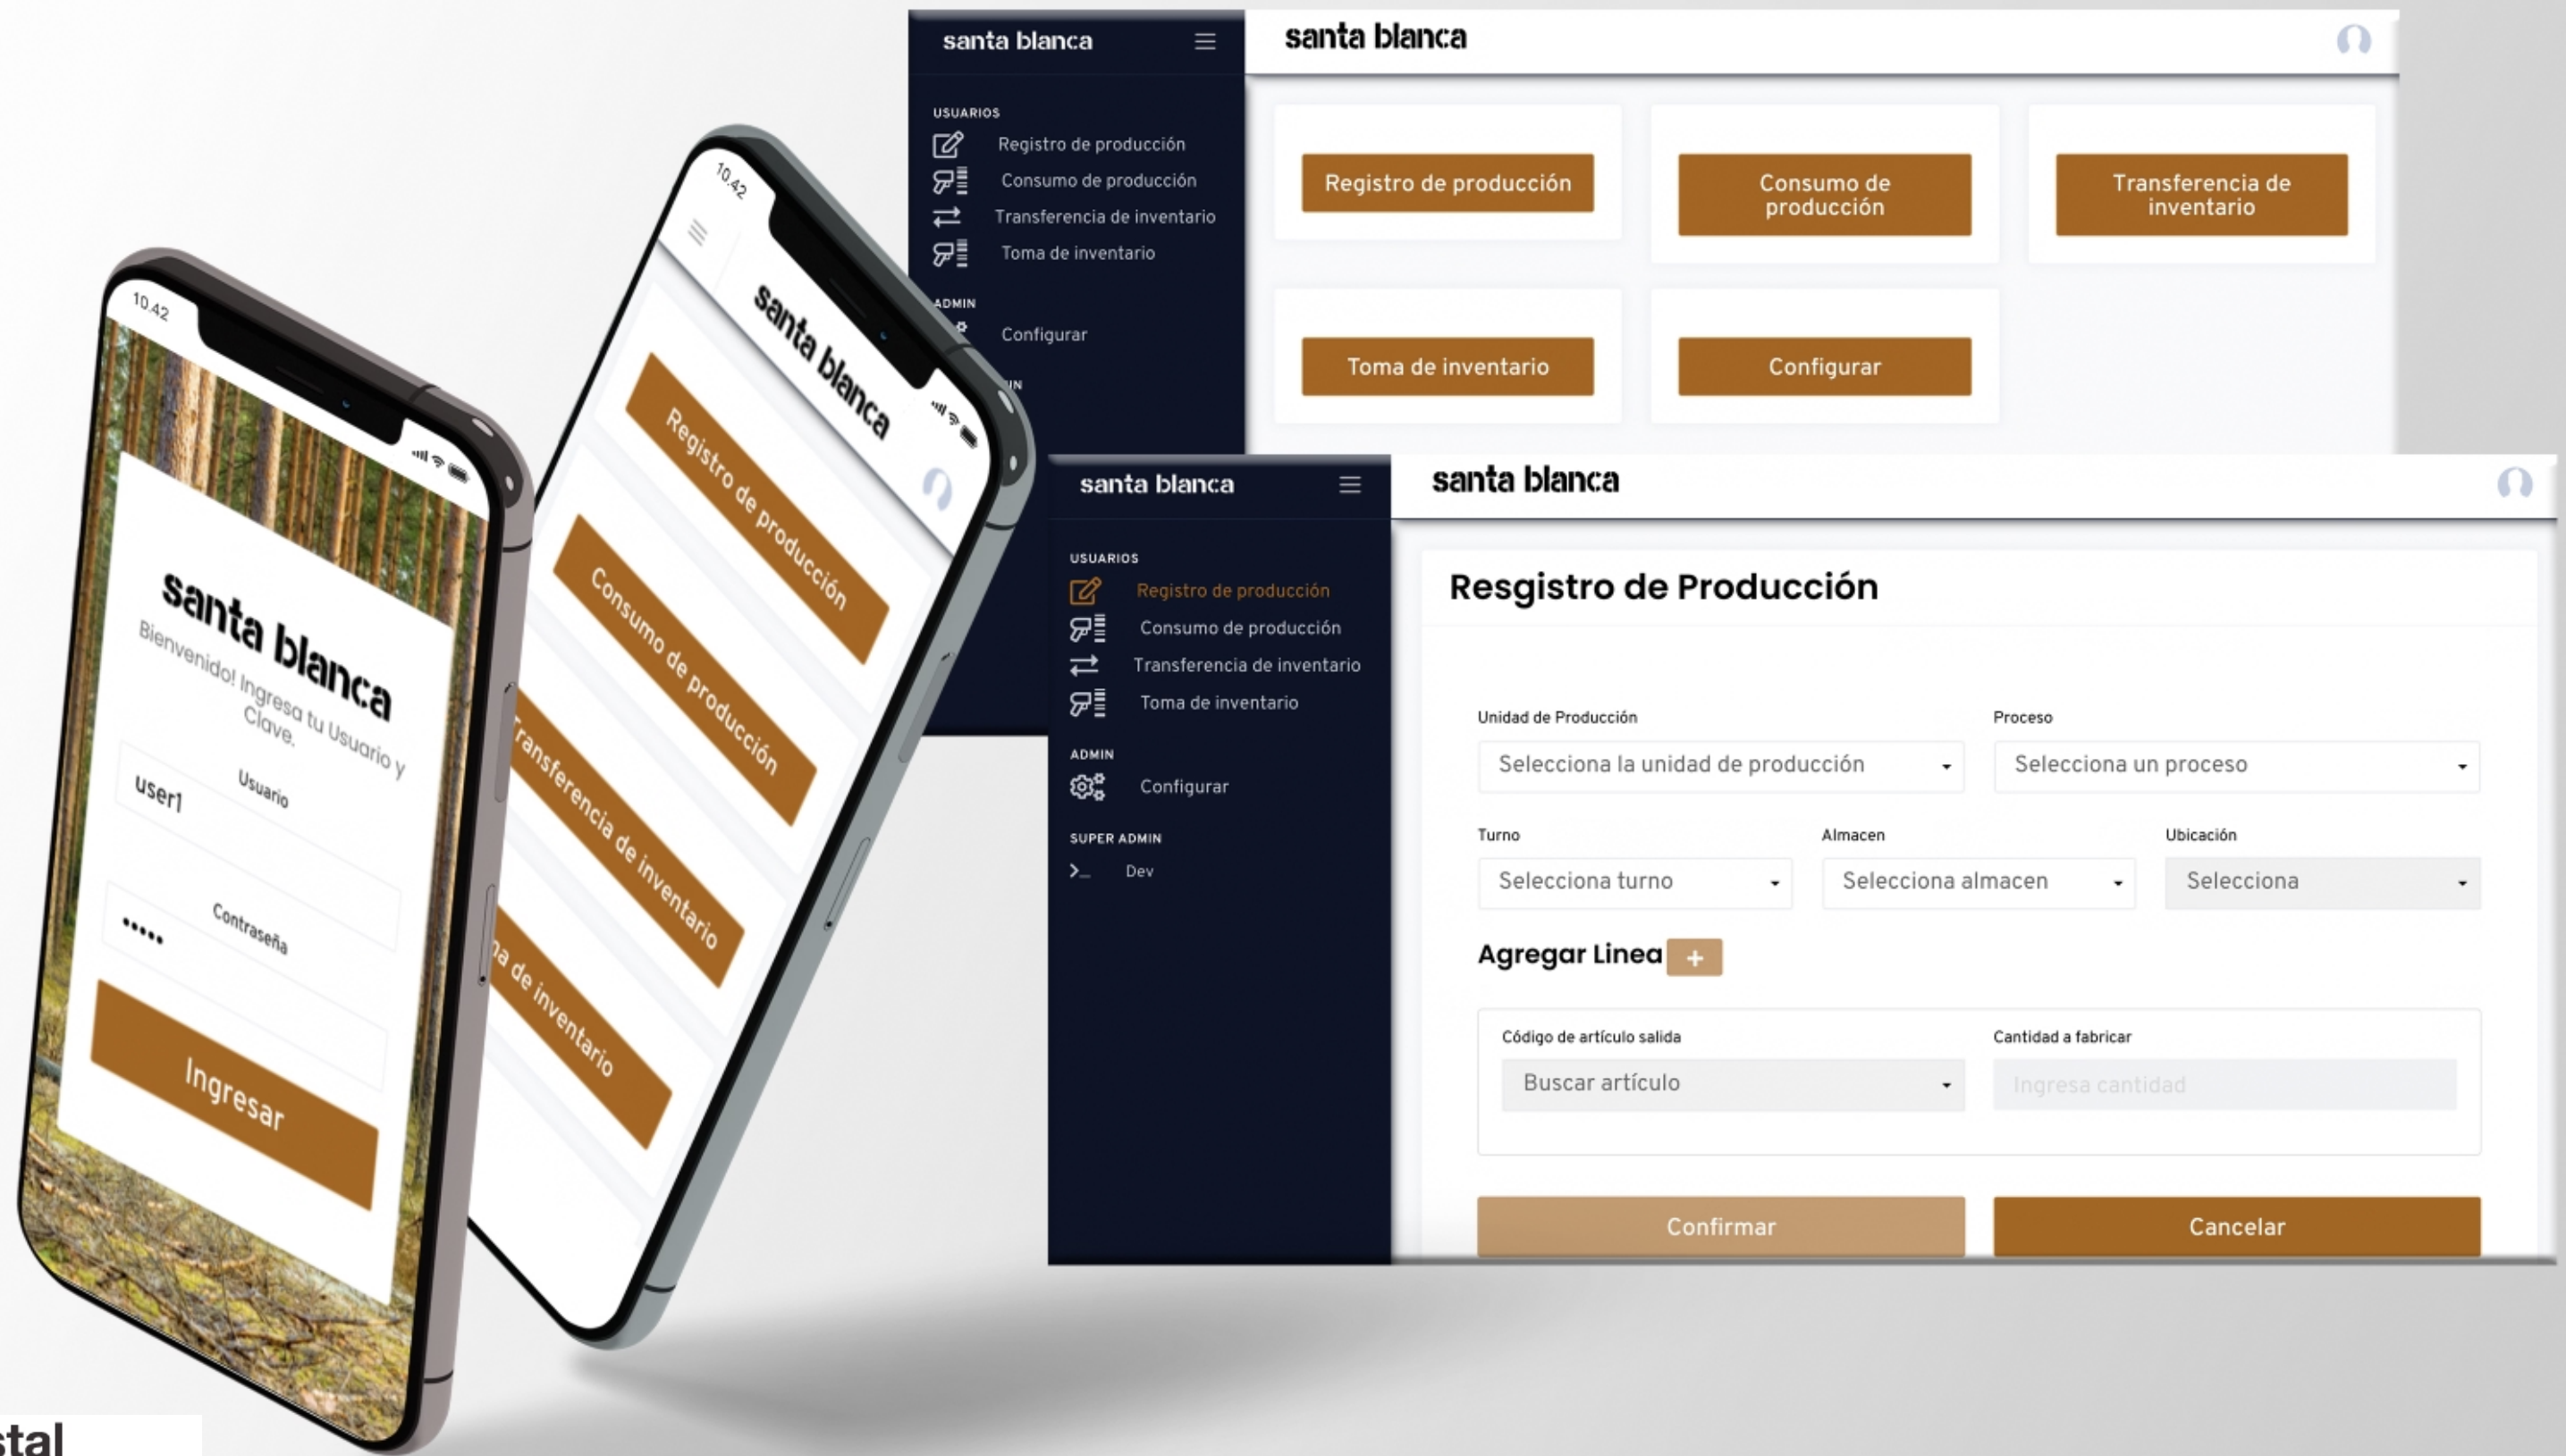

Diseño y desarrollo software y aplicación móvil.