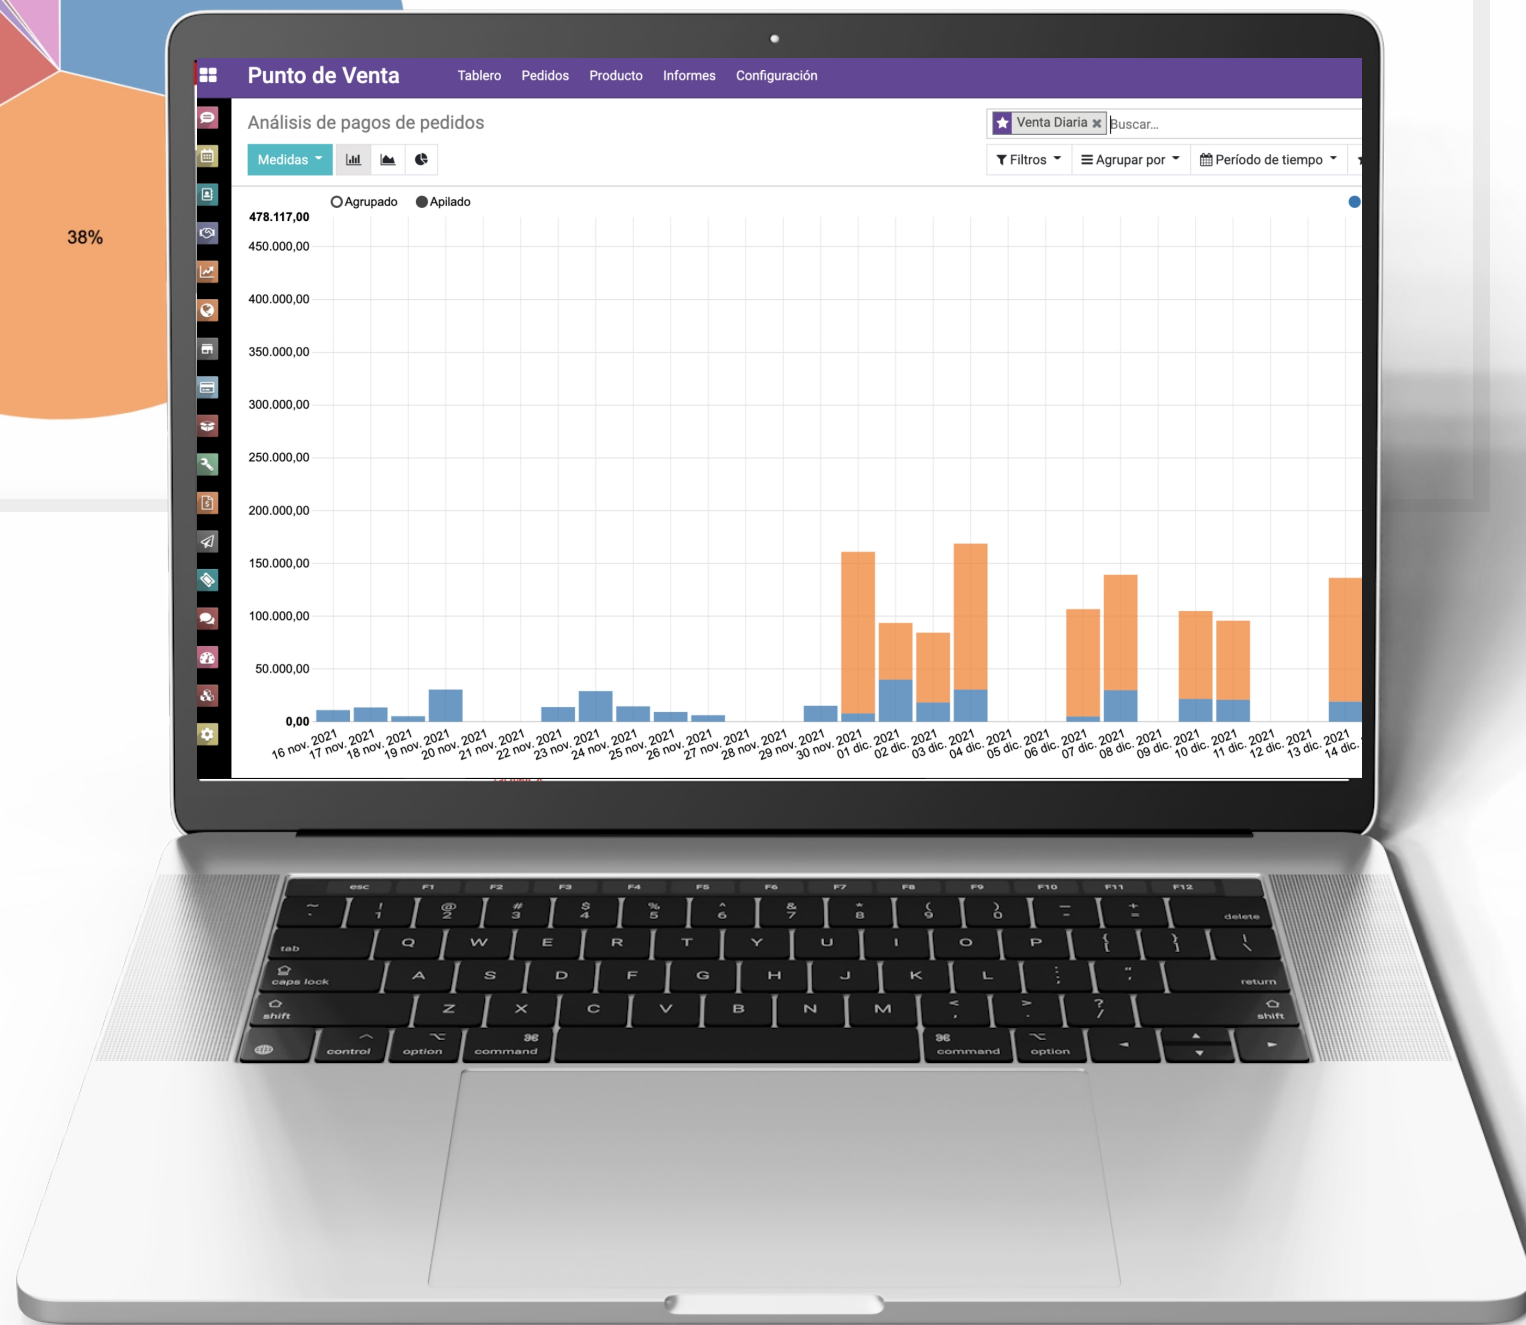

UP ERP ODOO

Diseño UiUx y desarrollo de ERP.